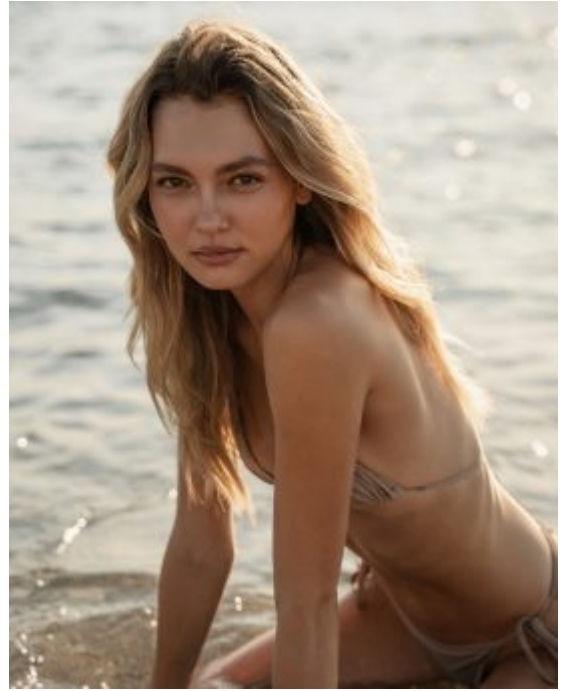

TRUE MODELS

Sophie Miszewski

176 | 81 / 61 / 85 / 39.5 | Blond / Blue

TRUE MODELS

Sophie Miszewski

176 | 81 / 61 / 85 / 39.5 | Blond / Blue

TRUE MODELS

Sophie Miszewski

176 | 81 / 61 / 85 / 39.5 | Blond / Blue

TRUE MODELS

Sophie Miszewski

176 | 81 / 61 / 85 / 39.5 | Blond / Blue

TRUE MODELS

Sophie Miszewski

176 | 81 / 61 / 85 / 39.5 | Blond / Blue

TRUE MODELS

Sophie Miszewski

176 | 81 / 61 / 85 / 39.5 | Blond / Blue

TRUE MODELS

Sophie Miszewski

176 | 81 / 61 / 85 / 39.5 | Blond / Blue

TRUE MODELS

Sophie Miszewski

176 | 81 / 61 / 85 / 39.5 | Blond / Blue