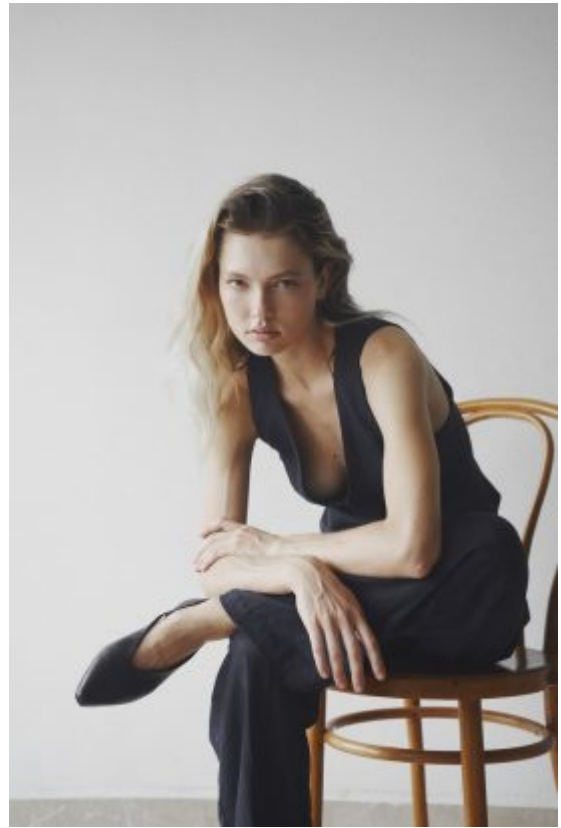

TRUE MODELS

Sophie Miszewski

176 | 81 / 61 / 85 / 39.5 | Blond / Blue

TRUE MODELS

Sophie Miszewski

176 | 81 / 61 / 85 / 39.5 | Blond / Blue

TRUE MODELS

Sophie Miszewski

176 | 81 / 61 / 85 / 39.5 | Blond / Blue

TRUE MODELS

Sophie Miszewski

176 | 81 / 61 / 85 / 39.5 | Blond / Blue

TRUE MODELS

Sophie Miszewski

176 | 81 / 61 / 85 / 39.5 | Blond / Blue

TRUE MODELS

Sophie Miszewski

176 | 81 / 61 / 85 / 39.5 | Blond / Blue

TRUE MODELS

Sophie Miszewski

176 | 81 / 61 / 85 / 39.5 | Blond / Blue

TRUE MODELS

Sophie Miszewski

176 | 81 / 61 / 85 / 39.5 | Blond / Blue

TRUE MODELS

Sophie Miszewski

176 | 81 / 61 / 85 / 39.5 | Blond / Blue