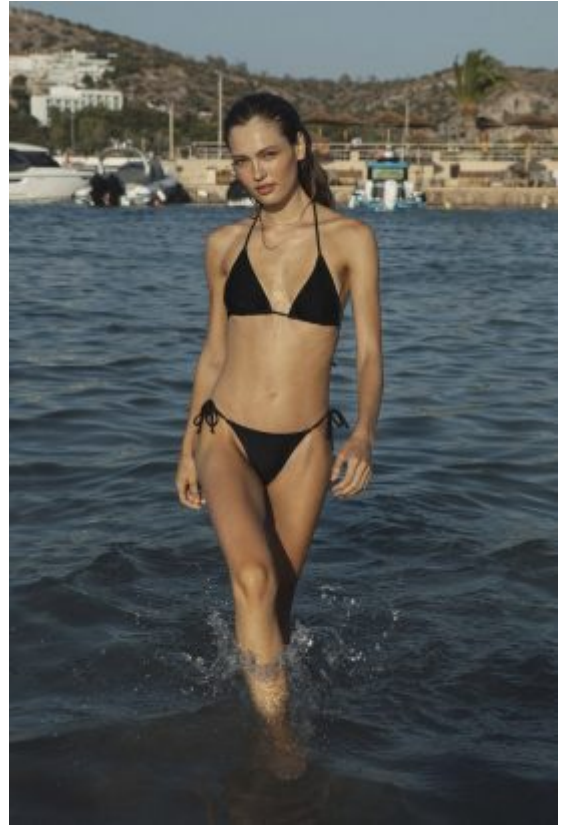

TRUE MODELS

Sophie Miszewski

176 | 81 / 61 / 85 / 39.5 | Blond / Blue

TRUE MODELS

Sophie Miszewski

176 | 81 / 61 / 85 / 39.5 | Blond / Blue

TRUE MODELS

Sophie Miszewski

176 | 81 / 61 / 85 / 39.5 | Blond / Blue

TRUE MODELS

Sophie Miszewski

176 | 81 / 61 / 85 / 39.5 | Blond / Blue

TRUE MODELS

Sophie Miszewski

176 | 81 / 61 / 85 / 39.5 | Blond / Blue

TRUE MODELS

Sophie Miszewski

176 | 81 / 61 / 85 / 39.5 | Blond / Blue

TRUE MODELS

Sophie Miszewski

176 | 81 / 61 / 85 / 39.5 | Blond / Blue

TRUE MODELS

Sophie Miszewski

176 | 81 / 61 / 85 / 39.5 | Blond / Blue